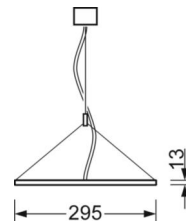

Маятниково-подвесной светильник - рассеиватель микропризматический - прямой и отраженный свет

Очень плоская алюминиевая рама с белым напылением, высота 13 мм Цвет корпуса белый стандартный для электротехники RAL 9016; Прямой свет через акриловое стекло с микропризматическим рельефом, для рабочих мест за дисплеем по норме DIN-EN 12464-1, отраженное светораспределение света с благородным рассеянным светом через стекло. Внешний светодиодный драйвер, встроенный в розетку. Подключение к электросети через встроенный белый присоединительный провод 3x0,75мм² с втычной системой. В поставку включен укомплектованный набор для маятникового подвеса с возможностью настройки высоты

параметры

номер заказа	60204034150
код EAN	4020863350896
номер таможенного тарифа	94051190
Знак прохождения контроля	IP 20/40, класс защиты II, для рабочих мест за дисплеем 65°<3000, F, Indoor, CE
Степень ударопрочности IK	IK02
Температура окружающая	ta 25°C
Гарантийный срок	5 лет
Государственные программы поддержки	BEG - государственные субсидии для энергосберегающих зданий (действительна только для Германии)

электротехника

Балласт	Электронный драйвер Multilumen, 4-шага (1 штука)
Мощность системы	38W-29W
сетевое напряжение	230V/50Hz
класс энергосбережения/Источник света	C

DEEP-LINK

<https://www.regiolum.de/ru/article/60204034150>

Ссылка	LED 5400lm/38W 840
ηLB	100 %
Φ ↓/↑	73 % / 27 %
UGR поп./вдоль дисплей	16.2 / 16.1
	65° < 3000cd/m²