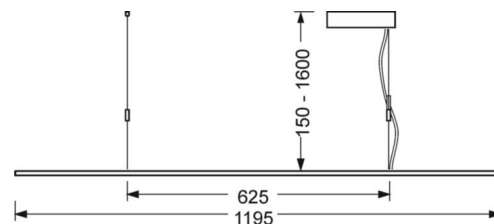

Маятниково-подвесной светильник - рассеиватель микропризматический - прямой и отраженный свет

Очень плоская алюминиевая рама с белым напылением, высота 13 мм Цвет корпуса белый стандартный для электротехники RAL 9016; Прямой свет через акриловое стекло с микропризматическим рельефом, для рабочих мест за дисплеем по норме DIN-EN 12464-1, отраженное светораспределение света с благородным рассеянным светом через стекло. Внешний светодиодный драйвер, встроенный в розетку. Подключение к электросети через встроенный белый присоединительный провод 3x0,75мм² с втычной системой. В поставку включен укомплектованный набор для маятникового подвеса с возможностью настройки высоты

параметры

номер заказа	60204034150
код EAN	4020863350896
номер таможенного тарифа	94051190
Знак прохождения контроля	IP 20/40, класс защиты II, для рабочих мест за дисплеем 65°<3000, F, Indoor, CE
Степень ударопрочности IK	IK02
Температура окружающая	ta 25°C
Гарантийный срок	5 лет
Государственные программы поддержки	BEG - государственные субсидии для энергосберегающих зданий (действительна только для Германии)

электротехника

Балласт	Электронный драйвер Multilumen, 4-шага (1 штука)
Мощность системы	38W-29W
сетевое напряжение	230V/50Hz
класс энергосбережения/Источник света	C

DEEP-LINK

<https://www.regiolum.de/ru/article/60204034150>

Ссылка	LED 5400lm/38W 840
ηLB	100 %
Φ ↓/↑	73 % / 27 %
UGR поп./вдоль дисплей	16.2 / 16.1
	65° < 3000cd/m²