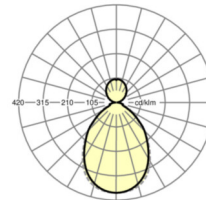

Маятниково-подвесной светильник - рассеиватель микропризматический - прямой и отраженный свет

Очень плоская алюминиевая рама с белым напылением, высота 13 мм Цвет корпуса белый стандартный для электротехники RAL 9016; Прямой свет через акриловое стекло с микропризматическим рельефом, для рабочих мест за дисплеем по норме DIN-EN 12464-1, отраженное светораспределение света с благородным рассеянным светом через стекло. Внешний светодиодный драйвер, встроенный в розетку. Подключение к электросети через встроенный белый присоединительный провод 3x0,75мм² с втычной системой. В поставку включен укомплектованный набор для маятникового подвеса с возможностью настройки высоты

параметры

номер заказа	60204034150
код EAN	4020863350896
номер таможенного тарифа	94051190
Знак прохождения контроля	IP 20/40, класс защиты II, для рабочих мест за дисплеем 65°<3000, F, Indoor, CE
Степень ударопрочности IK	IK02
Температура окружающая	ta 25°C
Гарантийный срок	5 лет
Государственные программы поддержки	BEG - государственные субсидии для энергосберегающих зданий (действительна только для Германии)

электротехника

Балласт	Электронный драйвер Multilumen, 4-шага (1 штука)
Мощность системы	38W-29W
сетевое напряжение	230V/50Hz
класс энергосбережения/Источник света	C

DEEP-LINK

<https://www.regiolum.de/ru/article/60204034150>

Ссылка	LED 5400lm/38W 840
ηLB	100 %
Φ ↓/↑	73 % / 27 %
UGR поп./вдоль дисплей	16.2 / 16.1
	65° < 3000cd/m²